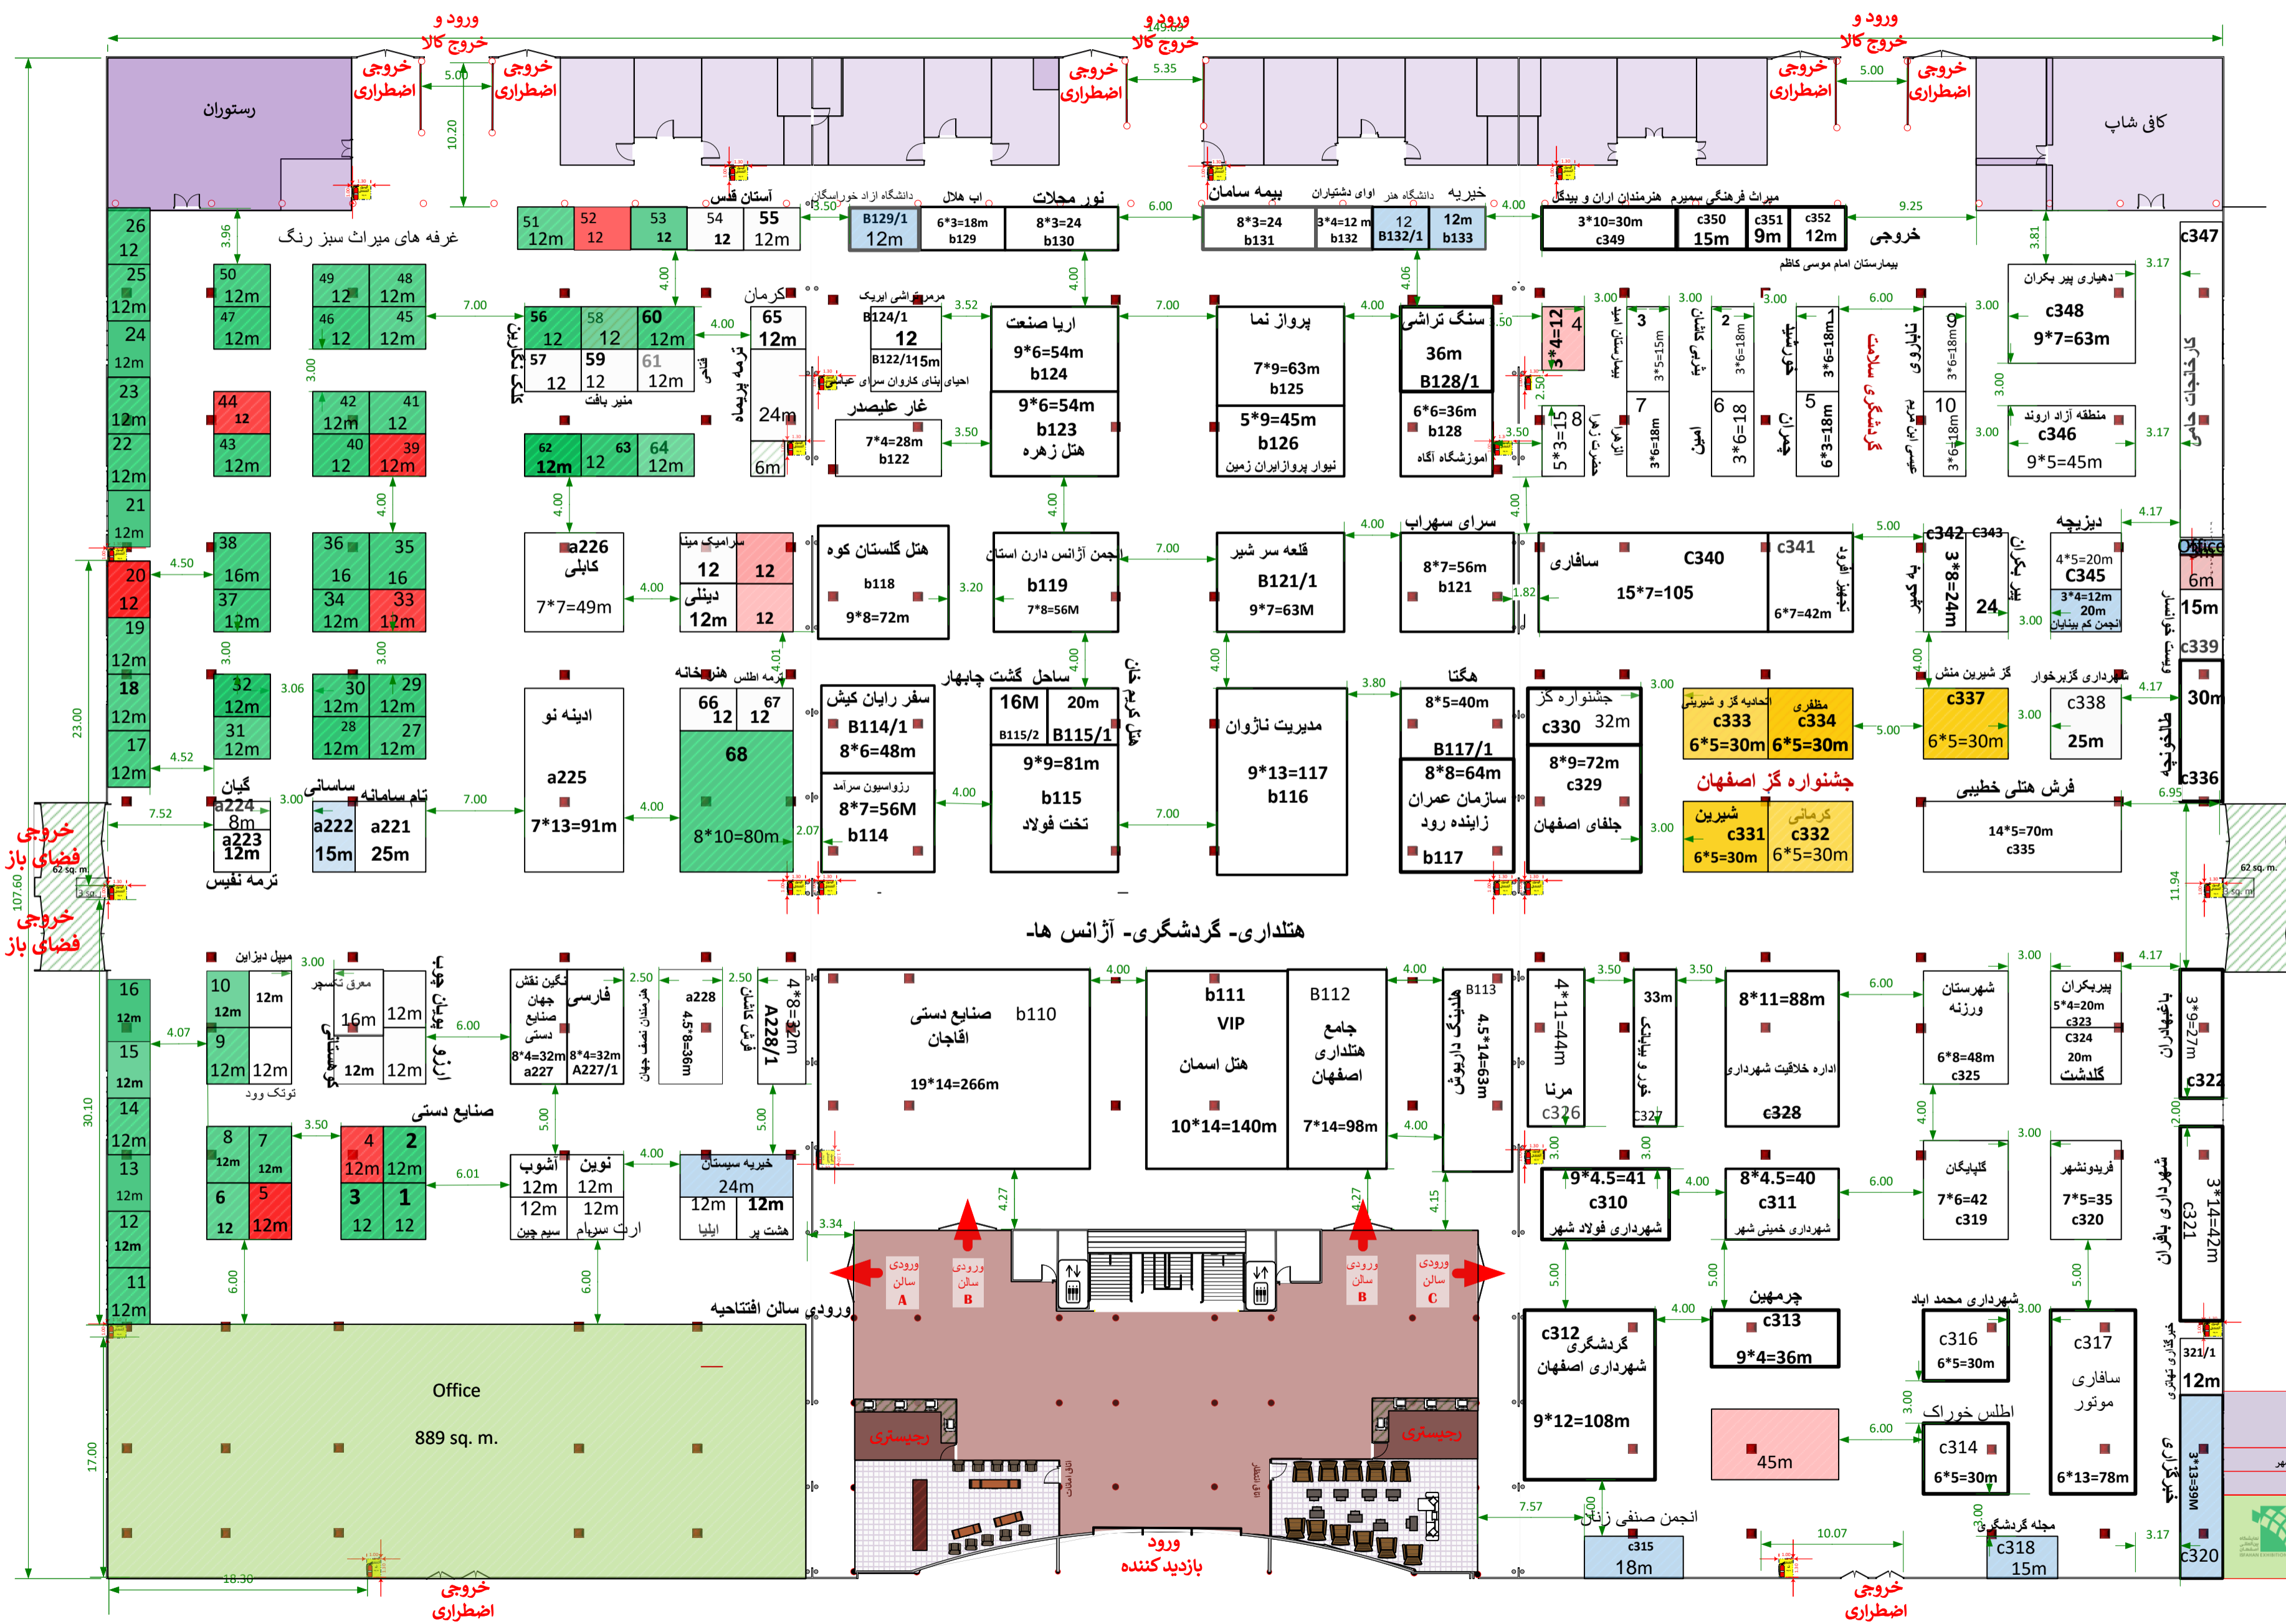

# سالن A

# سالن B

# سالن C

رایگان-انجمن کم بینایان 12 متر  
 انجمن معلولین 12 متر  
 دانشگاه آزاد خوراسگان 12 متر  
 خانم ساسانی 15 متر  
 دانشگاه هنر 12 متر

خبر گزاری 39 متر  
 مجله گردشگری 18 متر  
 سفیریا ما تئاتر 12 متر  
 سافاری اتومبیل 105 متر  
 سافاری موتور 78 متر  
 جشنواره گز 32 متر  
 اطلس خوراک 30 متر  
 منیر بافت 12 متر  
 فرزندان 12 متر

خروج بازدید کننده به سمت پارکینگ

خروج بازدید کننده به سمت پارکینگ